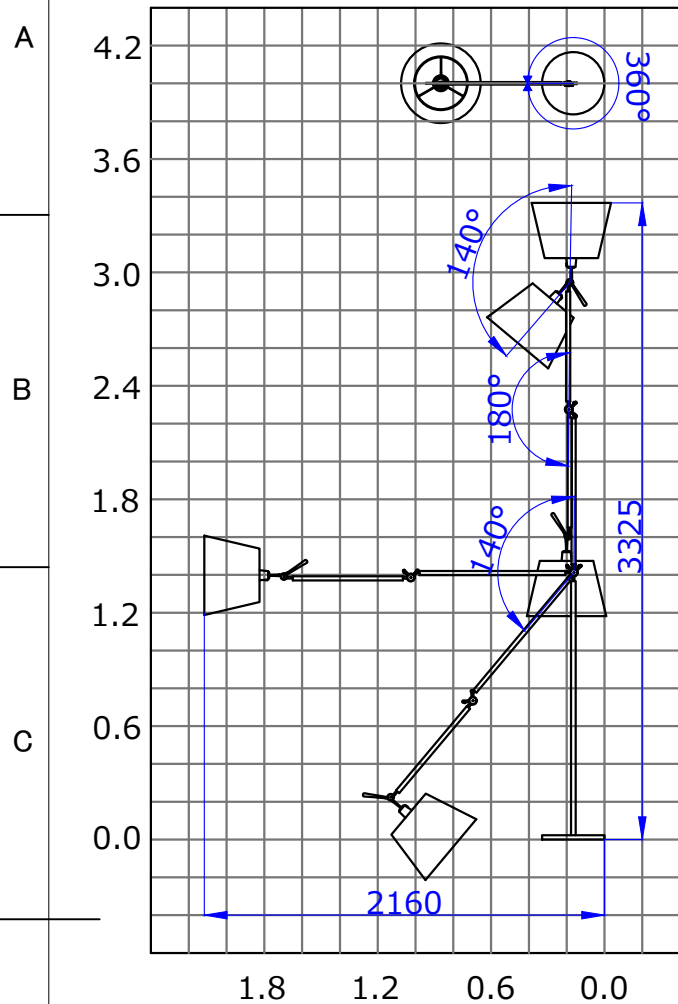

アーム・ヘッド可動範囲 尺度:1/40(M)

- △安全上のご注意**
- 一般屋内用器具です。屋外や、水気、湿気のある所には取付け出来ません。絶縁不良による感電・火災の原因となることがあります。
 - 不安定な場所に設置しないでください。器具の転倒・火災のおそれがあります。
 - カーテン・紙等の可燃物や揮発物に近づけて設置しないでください。火災のおそれがあります。
- 被照射面とは20cm以上離してください。変色・変質・火災のおそれがあります。

※本品の規格および外観は改良のため予告なしに変更する事があります。あらかじめご了承ください。

No.	名称	材質	数量	仕様	No.	名称	材質	数量	仕様
7	ローレットナット	AL	3	シルバー アルマイト仕上げ	13	リング	樹脂	3	黒
6	ワイヤー	SUS	2	Φ1.2	12	プラグ	-	1	黒
5	アーム	AL	2	黒/シルバー アルマイト仕上げ	11	フットスイッチ	ABS	1	黒
4	ソケットカバー	AL	1	シルバー アルマイト仕上げ	10	コード	PVC	1	黒 コード長2.5m
3	ソケット	樹脂	1	E26 250V 3A	9	ベース	AL/SPC	1	黒/シルバー アルマイト仕上げ
2	セード	パチマチ/リボン	1	黒/シルバー/ベージュ	8	パイプ	STKM	1	黒/シルバー アルマイト仕上げ
1	LED	-	1	1520lm 3000K Ra80					

- 1) LEDの光色・明るさには個体差があります。あらかじめご了承ください。
- 2) 調光の%は設計値であり実際の明るさは若干異なる場合があります。

定格電圧	100V	単位	mm	製品名	Tolomeo mega terra
周波数	50/60Hz	尺度	1 / 16	型番	-
定格電流	0.15A	重量	15.0kg	ランプ	LDA17L-G/W/D-10V1
定格電力	16.5W	図面番号	SW-AH-211105-01		