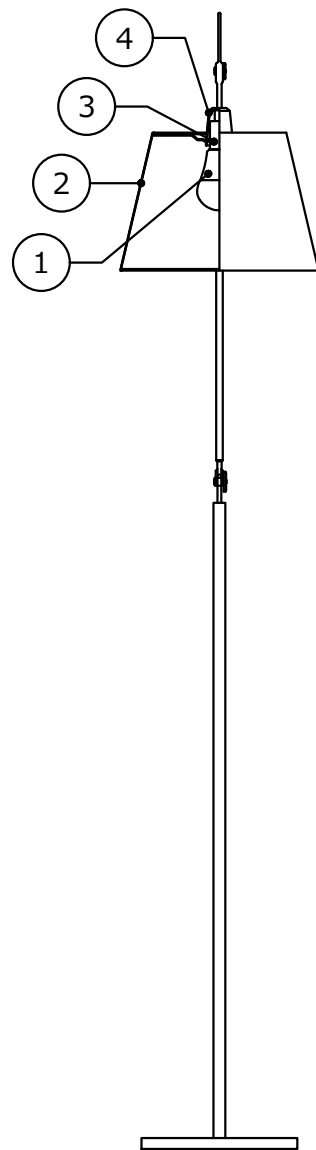

アーム・ヘッド可動範囲 尺度:1/40(M)

- △安全上のご注意**
- 一般屋内用器具です。屋外や、水気、湿気のある所には取付け出来ません。絶縁不良による感電・火災の原因となることがあります。
 - 不安定な場所に設置しないでください。器具の転倒・火災のおそれがあります。
 - カーテン・紙等の可燃物や揮発物に近づけて設置しないでください。火災のおそれがあります。
- 被照射面とは20cm以上離してください。変色・変質・火災のおそれがあります。

※本品の規格および外観は改良のため予告なしに変更する事があります。あらかじめご了承ください。

No.	名称	材質	数量	仕様	No.	名称	材質	数量	仕様
7	ローレットナット	AL	3	シルバー アルマイト仕上げ	13	リング	樹脂	3	黒
6	ワイヤー	SUS	2	Φ1.2	12	プラグ	-	1	黒
5	アーム	AL	2	黒/シルバー アルマイト仕上げ	11	フットスイッチ	ABS	1	黒
4	ソケットカバー	AL	1	シルバー アルマイト仕上げ	10	コード	PVC	1	黒 コード長2.5m
3	ソケット	樹脂	1	E26 250V 3A	9	ベース	AL/SPC	1	黒/シルバー アルマイト仕上げ
2	セード	パチマチ/リボン	1	黒/シルバー/ベージュ	8	パイプ	STKM	1	黒/シルバー アルマイト仕上げ
1	LED	-	1	1520lm 3000K Ra80					

- 1) LEDの光色・明るさには個体差があります。あらかじめご了承ください。
- 2) 調光の%は設計値であり実際の明るさは若干異なる場合があります。

定格電圧	100V	単位	mm	製品名	Tolomeo mega terra
周波数	50/60Hz	尺度	1 / 16	型番	-
定格電流	0.15A	重量	15.0kg	ランプ	LDA17L-G/W/D-10V1
定格電力	16.5W	図面番号	SW-AH-211105-01		