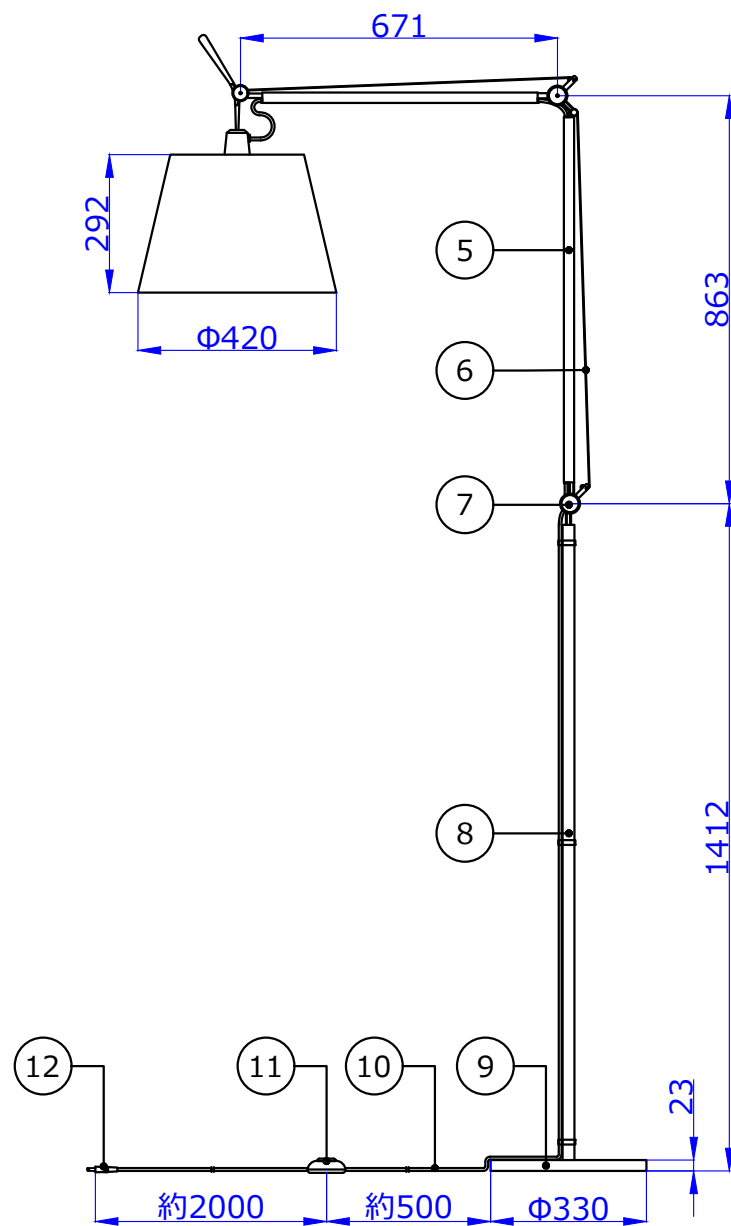

アーム・ヘッド可動範囲 尺度:1/40(M)

- △安全上のご注意**
- 一般屋内用器具です。屋外や、水気、湿気のある所には取付け出来ません。絶縁不良による感電・火災の原因となることがあります。
 - 不安定な場所に設置しないでください。器具の転倒・火災のおそれがあります。
 - カーテン・紙等の可燃物や揮発物に近づけて設置しないでください。火災のおそれがあります。
- 被照射面とは20cm以上離してください。変色・変質・火災のおそれがあります。

※本品の規格および外観は改良のため予告なしに変更する事があります。あらかじめご了承ください。

No.	名称	材質	数量	仕様	No.	名称	材質	数量	仕様
7	ローレットナット	AL	3	シルバー アルマイト仕上げ	13	リング	樹脂	3	黒
6	ワイヤー	SUS	2	Φ1.2	12	プラグ	-	1	黒
5	アーム	AL	2	黒/シルバー アルマイト仕上げ	11	フットスイッチ	ABS	1	黒
4	ソケットカバー	AL	1	シルバー アルマイト仕上げ	10	コード	PVC	1	黒 コード長2.5m
3	ソケット	樹脂	1	E26 250V 3A	9	ベース	AL/SPC	1	黒/シルバー アルマイト仕上げ
2	セード	パチマチ/リボン	1	黒/シルバー/ベージュ	8	パイプ	STKM	1	黒/シルバー アルマイト仕上げ
1	LED	-	1	1520lm 3000K Ra80					

- 1) LEDの光色・明るさには個体差があります。あらかじめご了承ください。
- 2) 調光の%は設計値であり実際の明るさは若干異なる場合があります。

定格電圧	100V	単位	mm	製品名	Tolomeo mega terra
周波数	50/60Hz	尺度	1 / 16	型番	-
定格電流	0.15A	重量	15.0kg	ランプ	LDA17L-G/W/D-10V1
定格電力	16.5W	図面番号	SW-AH-211105-01		