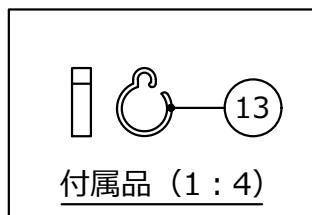

アーム・ヘッド可動範囲 尺度:1/40(M)

- △安全上のご注意**
- 一般屋内用器具です。屋外や、水気、湿気のある所には取付け出来ません。絶縁不良による感電・火災の原因となることがあります。
 - 不安定な場所に設置しないでください。器具の転倒・火災のおそれがあります。
 - カーテン・紙等の可燃物や揮発物に近づけて設置しないでください。火災のおそれがあります。
- 被照射面とは20cm以上離してください。変色・変質・火災のおそれがあります。

※本品の規格および外観は改良のため予告なしに変更する事があります。あらかじめご了承ください。

No.	名称	材質	数量	仕様	No.	名称	材質	数量	仕様
7	ローレットナット	AL	3	シルバー アルマイト仕上げ	13	リング	樹脂	3	黒
6	ワイヤー	SUS	2	Φ1.2	12	プラグ	-	1	黒
5	アーム	AL	2	黒/シルバー アルマイト仕上げ	11	フットスイッチ	ABS	1	黒
4	ソケットカバー	AL	1	シルバー アルマイト仕上げ	10	コード	PVC	1	黒 コード長2.5m
3	ソケット	樹脂	1	E26 250V 3A	9	ベース	AL/SPC	1	黒/シルバー アルマイト仕上げ
2	セード	パチマチ/リボン	1	黒/シルバー/ベージュ	8	パイプ	STKM	1	黒/シルバー アルマイト仕上げ
1	LED	-	1	1520lm 3000K Ra80					

- 1) LEDの光色・明るさには個体差があります。あらかじめご了承ください。
- 2) 調光の%は設計値であり実際の明るさは若干異なる場合があります。

定格電圧	100V	単位	mm	製品名	Tolomeo mega terra
周波数	50/60Hz	尺度	1 / 16	型番	-
定格電流	0.15A	重量	15.0kg	ランプ	LDA17L-G/W/D-10V1
定格電力	16.5W	図面番号	SW-AH-211105-01		